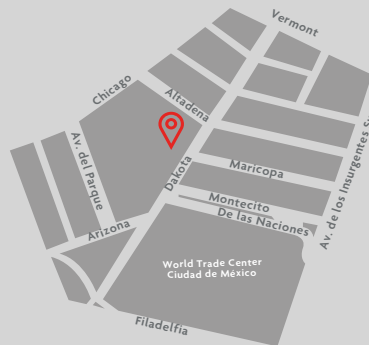

Comprometidos a mantener altos protocolos de higiene y sanidad.

UBICACIÓN

MAPA

ESTRATÉGICAMENTE UBICADO

Muy cerca de las principales avenidas de la ciudad, Av. Insurgentes Sur y Viaducto Miguel Alemán, a solo 12 km del Aeropuerto Internacional de la Ciudad de México. Siendo uno de los mejores hoteles en Insurgentes Sur, forma parte de un complejo comercial y se encuentra a solo unos pasos del centro de exposiciones más importantes de la Ciudad de México, el World Trade Center México, y frente al Centro de espectáculos y conciertos PEPSI Center. Ubicado en el centro financiero de la Ciudad de México.